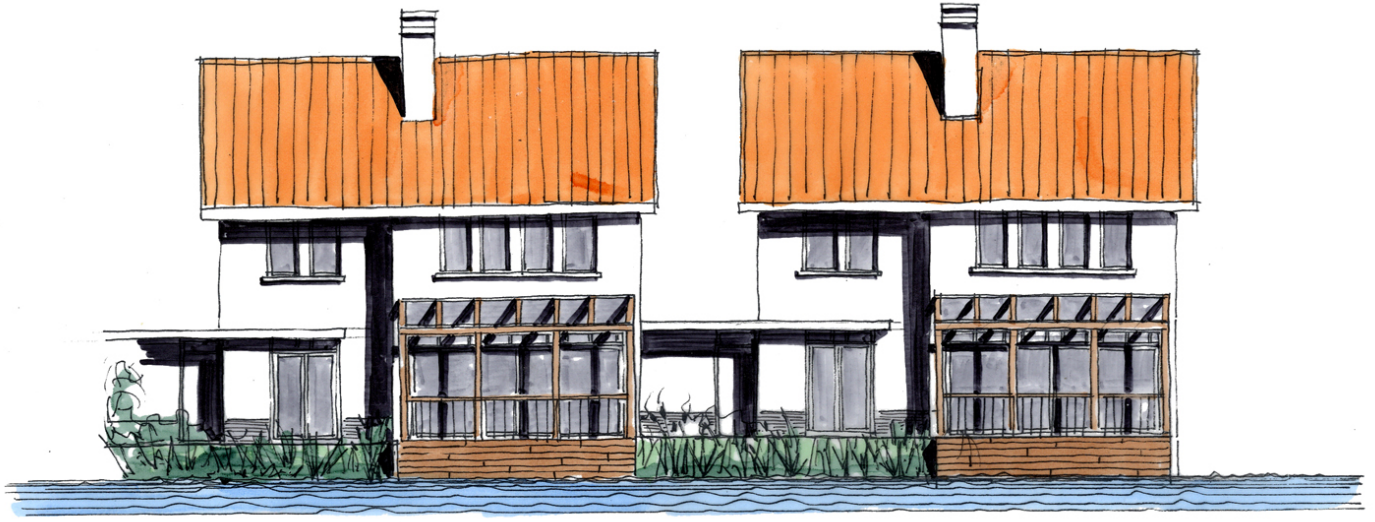

## Wonen

#vrijesector - #gebiedsontwikkeling

Grutakker is een stijlvolle nieuwbouwwijk met een grote variatie aan woningen gelegen op een steenworp afstand van Zaltbommel en Den Bosch. Architect Maarten Otten heeft zich laten inspireren door het bekende Witte Dorp in Eindhoven, van de beroemde Nederlandse architect Dudok.

Witte muren, oranje-rode zadeldaken met grote overstekken, strakke erkers, zorgvuldig ontworpen hoeken en groene straten zijn belangrijke kenmerken van het ontwerp.

De planlocatie ligt aan de rand van Hedel, vlakbij de doorgaande weg naar Ammerzoden. In de wijk zullen 117 kwalitatief hoogstaande nieuwbouwwoningen in diverse typen en prijsklassen gerealiseerd worden. Er komen rijwoningen, tweekappers en vrijstaand-geschakelde woningen. De verbindende factor tussen deze huizen is de onmiskenbare jaren 30 stijl van Dudok en het charmante kleurgebruik. Het stedenbouwkundig plan is tegelijk met de woningen ontworpen en vormt daarmee een fraai geheel.