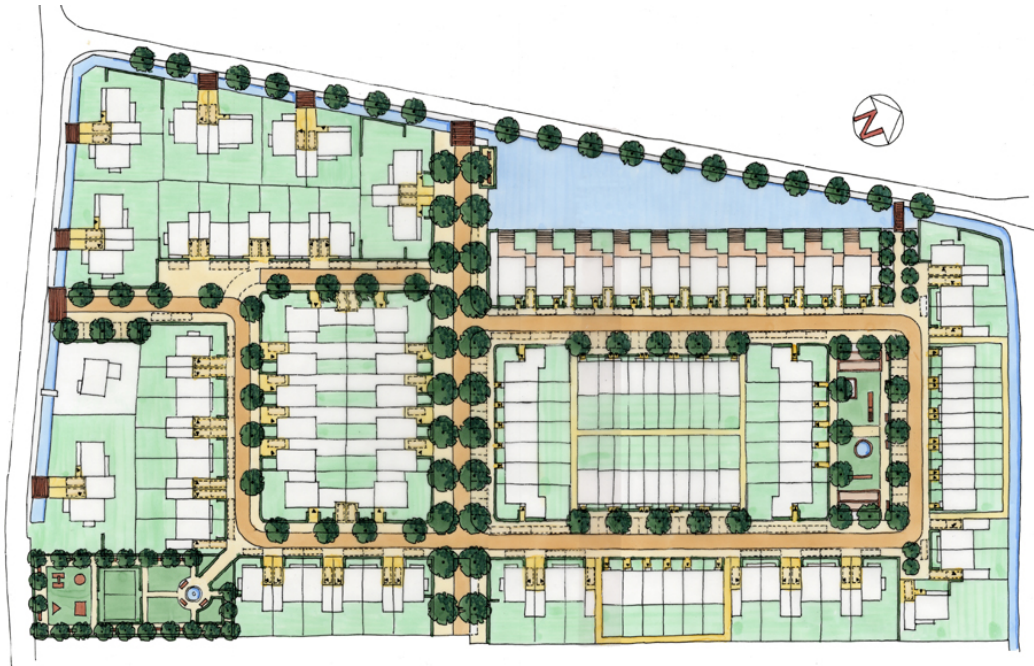

## Wonen

#vrijesector - #gebiedsontwikkeling

Grutakker is een stijlvolle nieuwbouwwijk met een grote variatie aan woningen gelegen op een steenworp afstand van Zaltbommel en Den Bosch. Architect Maarten Otten heeft zich laten inspireren door het bekende Witte Dorp in Eindhoven, van de beroemde Nederlandse architect Dudok.

Witte muren, oranje-rode zadeldaken met grote overstekken, strakke erkers, zorgvuldig ontworpen hoeken en groene straten zijn belangrijke kenmerken van het ontwerp.

De planlocatie ligt aan de rand van Hedel, vlakbij de doorgaande weg naar Ammerzoden. In de wijk zullen 117 kwalitatief hoogstaande nieuwbouwwoningen in diverse typen en prijsklassen gerealiseerd worden. Er komen rijwoningen, tweekappers en vrijstaand-geschakelde woningen. De verbindende factor tussen deze huizen is de onmiskenbare jaren 30 stijl van Dudok en het charmante kleurgebruik. Het stedenbouwkundig plan is tegelijk met de woningen ontworpen en vormt daarmee een fraai geheel.